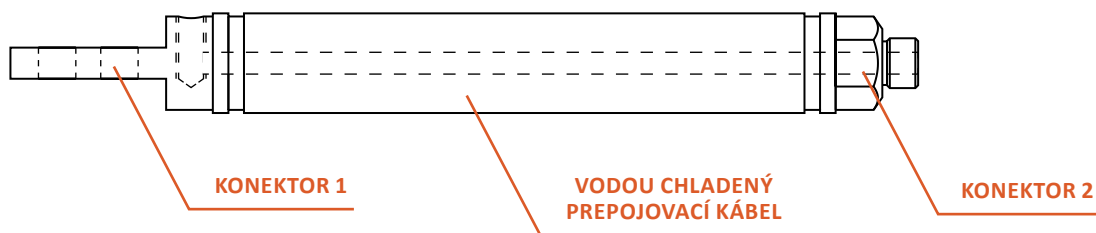

SEKUNDÁRNE PREPOJOVACIE KÁBLE CHLADENÉ VODOU

Pro
Spot

TYPY KONEKTOROV

BEŽNE DODÁVANÉ ROZMERY

PRIEREZ KÁBLA	mm ²	150	175	200	225	250	300	400	500
VONKAJŠÍ ROZMER	Ø mm	32	35	35	38	38	42	44	51

Minimálny polomer ohybu je približne 5-násobok priemeru hadice. Dĺžka kábla podľa Vašej požiadavky. Iné typy konektorov podľa Vašich výkresov vyrobíme na zákazku.

PRÍKLAD OZNAČENIA VODOU CHLADENÉHO KÁBLA

WFF	250	×	800	×	B	×	F
OZNAČENIE VODOU CHLADENÉHO PREPOJOVACIEHO KÁBLA	PRIEREZ KÁBLA mm²		DĹŽKA KÁBLA mm		TYP KONEKTORA 1		TYP KONEKTORA 2