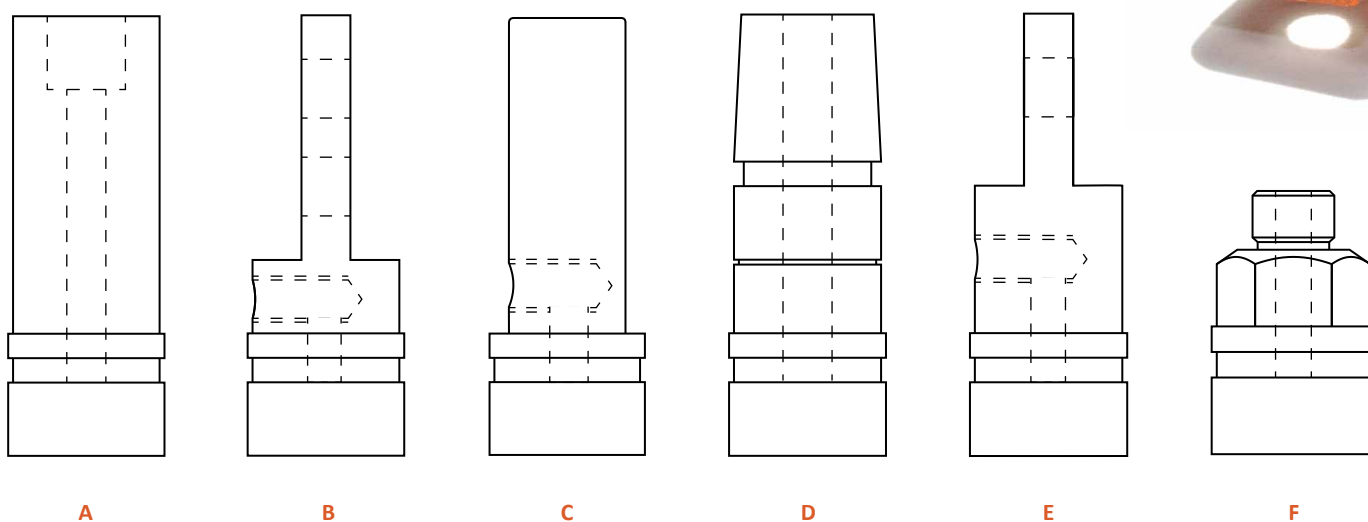

SEKUNDÁRNE PREPOJOVACIE KÁBLE CHLADENÉ VODOU

Pro
Spot

TYPY KONEKTOROV

BEŽNE DODÁVANÉ ROZMERY

PRIEREZ KÁBLA	mm ²	150	175	200	225	250	300	400	500
VONKAJŠÍ ROZMER	Ø mm	32	35	35	38	38	42	44	51

Minimálny polomer ohybu je približne 5-násobok priemeru hadice. Dĺžka kábla podľa Vašej požiadavky. Iné typy konektorov podľa Vašich výkresov vyrobíme na zákazku.

PRÍKLAD OZNAČENIA VODOU CHLADENÉHO KÁBLA

WFF	250	×	800	×	B	×	F
OZNAČENIE VODOU CHLADENÉHO PREPOJOVACIEHO KÁBLA	PRIEREZ KÁBLA mm²		DĹŽKA KÁBLA mm		TYP KONEKTORA 1		TYP KONEKTORA 2