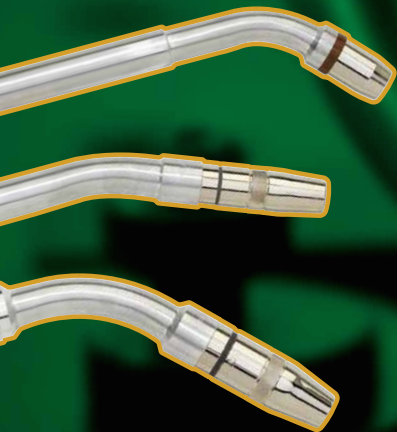

ZVÁRATE RUČNE? PRINÁŠAME VÁM RIEŠENIE.

Spoločne s **PROBOTOM** Vám pomôžeme zvýšiť pridanú hodnotu Vašich malých a stredných podnikov. Zváracie pracovisko Vám prispôbíme na mieru.

Základná výbava:

- robotické rameno
- zvärací zdroj s horákom
- čistiaca stanica
- zvärací stôl
- ovládací tablet

AKÉ SLUŽBY PONÚKAME?

- naučíme technika programovať **PROBOTA** za deň
- predpripravíme Vám zväracie programy
- **PROBOTA** pripravíme na výrobu za deň

	PROBOT	PROBOT Pro
Dosah	915 mm	1300 mm
Nosnosť	5 kg	12 kg
Zvärací zdroj		
Zvärací stôl	 1000×1000	 2400×1200

PROSPOT SK s.r.o.
Reviczkého 31
946 03 Kolárovo
SLOVAKIA

Tel.: +421 35 760 46 71
Fax: +421 35 760 46 72
info@probot.sk
www.probot.sk