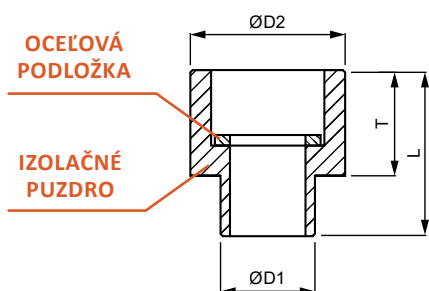

## IZOLAČNÉ PUZDRA SKRUTIEK ODOLNÉ VOČI TLAKU

Pro  
Spot

Naše izolačné puzdra sú vyrobené z kvalitného materiálu Douglas 180 G. Pomocou nich dokážete elektricky odizolovať skrutky vo vašich zväracích a polohovacích prípravkoch. Ponúkame puzdra, ktoré potrebujete v prípravkoch, kde je potrebné skrutky zapustiť, aj krátke puzdra bez izolácie po stranách.

ADVANCED CERAMIC SOLUTIONS  
**DOCCERAM**<sup>®</sup>

VEĽKOSŤ SKRUTKY	OZNAČENIE	ØD1	ØD2
M4	1462-Z-189662	6.5	9
M5	1462-Z-189663	7.5	10
M6	1462-Z-189664	8.5	13
M8	1462-Z-189665	10.5	16
M10	1462-Z-189666	12.5	20
M12	1462-Z-189667	14.5	22

Minimálne objednávacie množstvo je 20 ks/typ.

Odporúčané zahĺbenie pre puzdro

**DOGLAS**<sup>®</sup>  
180 G

VEĽKOSŤ SKRUTKY	OZNAČENIE	ØD1	ØD2	T	ØD3	ØD4	H	L
M4	1462-Z-93652	6.5	11.5	8	7	13	8	13
M5	1462-Z-93653	7.5	13	9	8	14	9	14
M6	1462-Z-93655	8.5	14.5	10	9	18	10	15
M8	1462-Z-93657	10.5	17.5	12	11	20	12	17
M10	1462-Z-93658	12.5	20.5	14	13	24	14	18
M12	1462-Z-93659	14.5	22.5	16	15	26	16	21