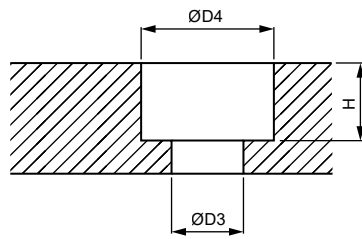

## IZOLAČNÉ PUZDRA SKRUTIEK ODOLNÉ VOČI TLAKU

Pro  
Spot

Naše izolačné puzdra sú vyrobené z kvalitného materiálu Douglas 180 G. Pomocou nich dokážete elektricky odizolovať skrutky vo vašich zväracích a polohovacích prípravkoch. Ponúkame puzdra, ktoré potrebujete v prípravkoch, kde je potrebné skrutky zapustiť, aj krátke puzdra bez izolácie po stranách.

ADVANCED CERAMIC SOLUTIONS  
**DOCCERAM**<sup>®</sup>

VEĽKOSŤ SKRUTKY	OZNAČENIE	ØD1	ØD2
M4	1462-Z-189662	6.5	9
M5	1462-Z-189663	7.5	10
M6	1462-Z-189664	8.5	13
M8	1462-Z-189665	10.5	16
M10	1462-Z-189666	12.5	20
M12	1462-Z-189667	14.5	22

Minimálne objednávacie množstvo je 20 ks/typ.

Odporúčané zahĺbenie pre puzdro

**DOGLAS**<sup>®</sup>  
180 G

VEĽKOSŤ SKRUTKY	OZNAČENIE	ØD1	ØD2	T	ØD3	ØD4	H	L
M4	1462-Z-93652	6.5	11.5	8	7	13	8	13
M5	1462-Z-93653	7.5	13	9	8	14	9	14
M6	1462-Z-93655	8.5	14.5	10	9	18	10	15
M8	1462-Z-93657	10.5	17.5	12	11	20	12	17
M10	1462-Z-93658	12.5	20.5	14	13	24	14	18
M12	1462-Z-93659	14.5	22.5	16	15	26	16	21