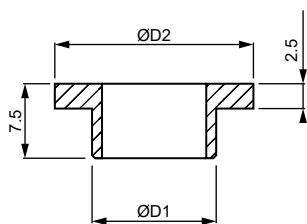

## IZOLAČNÉ PUZDRA SKRUTIEK ODOLNÉ VOČI TLAKU

Pro  
Spot

Naše izolačné puzdra sú vyrobené z kvalitného materiálu Douglas 180 G. Pomocou nich dokážete elektricky odizolovať skrutky vo vašich zväracích a polohovacích prípravkoch. Ponúkame puzdra, ktoré potrebujete v prípravkoch, kde je potrebné skrutky zapustiť, aj krátke puzdra bez izolácie po stranách.

ADVANCED CERAMIC SOLUTIONS  
**DOCCERAM**<sup>®</sup>

VEĽKOSŤ SKRUTKY	OZNAČENIE	ØD1	ØD2
M4	1462-Z-189662	6.5	9
M5	1462-Z-189663	7.5	10
M6	1462-Z-189664	8.5	13
M8	1462-Z-189665	10.5	16
M10	1462-Z-189666	12.5	20
M12	1462-Z-189667	14.5	22

Minimálne objednávacie množstvo je 20 ks/typ.

Odporúčané zahĺbenie pre puzdro

**DOGLAS**<sup>®</sup>  
180 G

VEĽKOSŤ SKRUTKY	OZNAČENIE	ØD1	ØD2	T	ØD3	ØD4	H	L
M4	1462-Z-93652	6.5	11.5	8	7	13	8	13
M5	1462-Z-93653	7.5	13	9	8	14	9	14
M6	1462-Z-93655	8.5	14.5	10	9	18	10	15
M8	1462-Z-93657	10.5	17.5	12	11	20	12	17
M10	1462-Z-93658	12.5	20.5	14	13	24	14	18
M12	1462-Z-93659	14.5	22.5	16	15	26	16	21